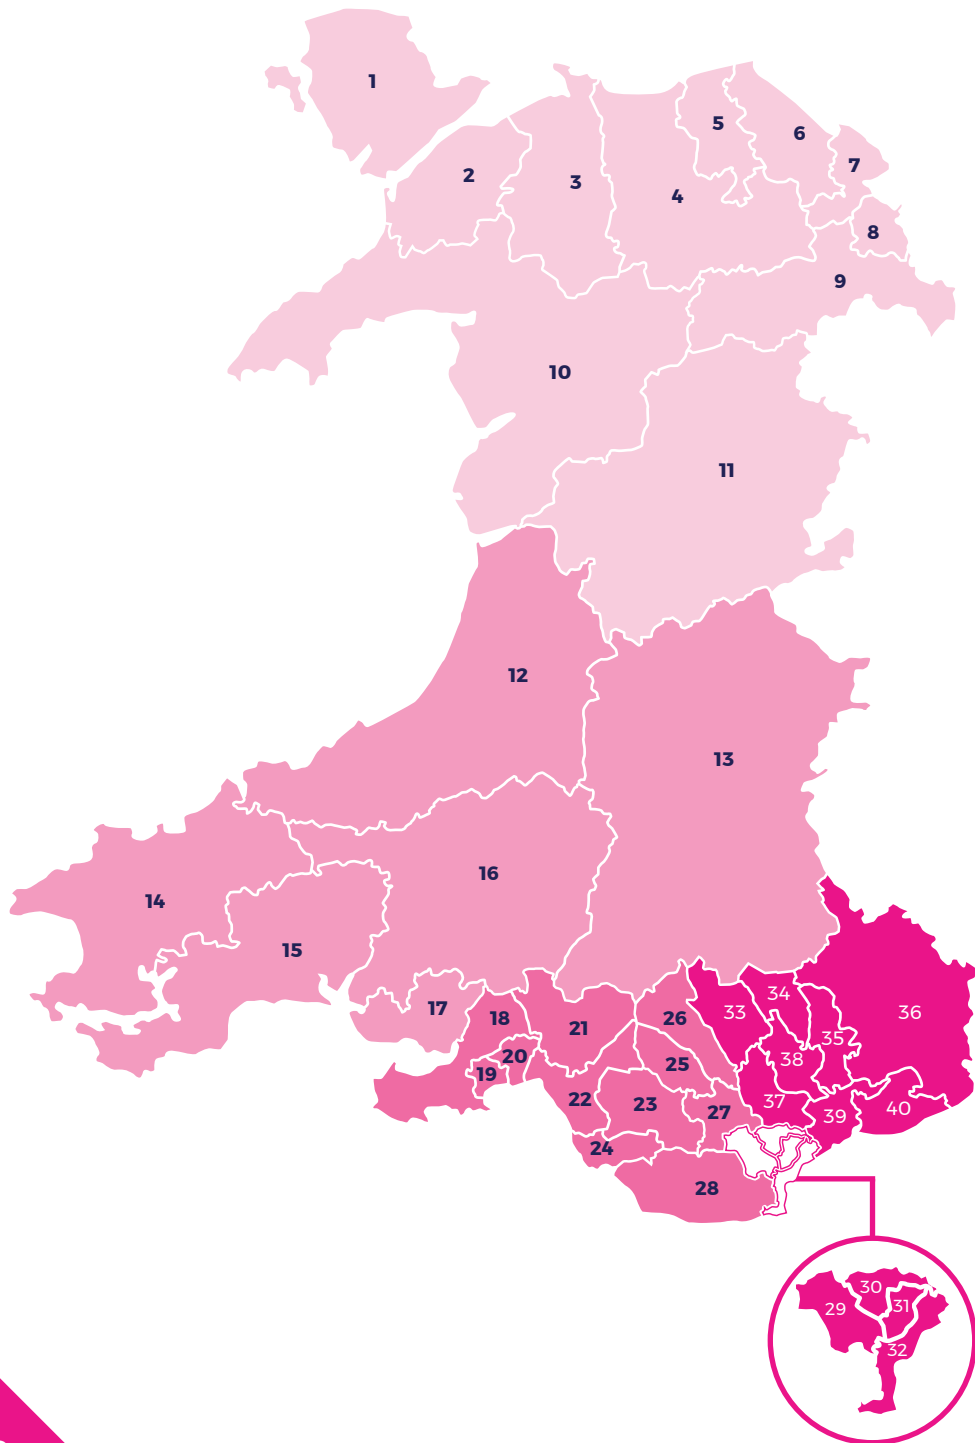

Mae Cymru wedi'i rhannu'n 40 o ardaloedd sy'n cael eu galw'n etholaethau, ac mae pob etholaeth yn cael ei chynrychioli gan Aelod o Senedd Ieuenctid Cymru.

Mae'n bosibl gweld ym mha etholaeth y mae dy gartref, dy ysgol neu dy goleg drwy roi dy god post ar wefan y Senedd: **[senedd.cymru/aelodau](https://www.senedd.cymru/aelodau)**.

Bydd Aelodau Senedd Ieuenctid Cymru yn gweithio gyda'i gilydd, a gyda phobl ifanc eraill yn eu hardaloedd lleol, ar faterion sy'n bwysig i bobl ifanc o bob rhan o Gymru.

GOGLEDD CYMRU:

1. Ynys Môn
2. Arfon
3. Aberconwy
4. Gorrlewin Clwyd
5. Dyffryn Clwyd
6. Delyn
7. Alun a Glannau Dyfrdwy
8. Wrecsam
9. De Clwyd
10. Dwyfor Meirionnydd
11. Sir Drefaldwyn

CANOLBARTH CYMRU:

12. Ceredigion
13. Brycheiniog a Sir Faesyfed
14. Preseli Sir Benfro
15. Gorrlewin Caerfyrddin a De Sir Benfro
16. Dwyrain Caerfyrddin a Dinefwr
17. Llanelli

GORLLEWIN DE CYMRU:

18. Gŵyr
19. Gorrlewin Abertawe
20. Dwyrain Abertawe
21. Castell-nedd
22. Aberafan
23. Ogwr
24. Pen-y-bont ar Ogwr
25. Rhondda
26. Cwm Cynon
27. Pontypridd
28. Bro Morgannwg

DWYRAIN DE CYMRU:

29. Gorrlewin Caerdydd
30. Gogledd Caerdydd
31. Canol Caerdydd
32. De Caerdydd a Phenarth
33. Merthyr Tudful a Rhywni
34. Blaenau Gwent
35. Torfaen
36. Mynwy
37. Caerffili
38. Islwyn
39. Gorrlewin Casnewydd
40. Dwyrain Casnewydd